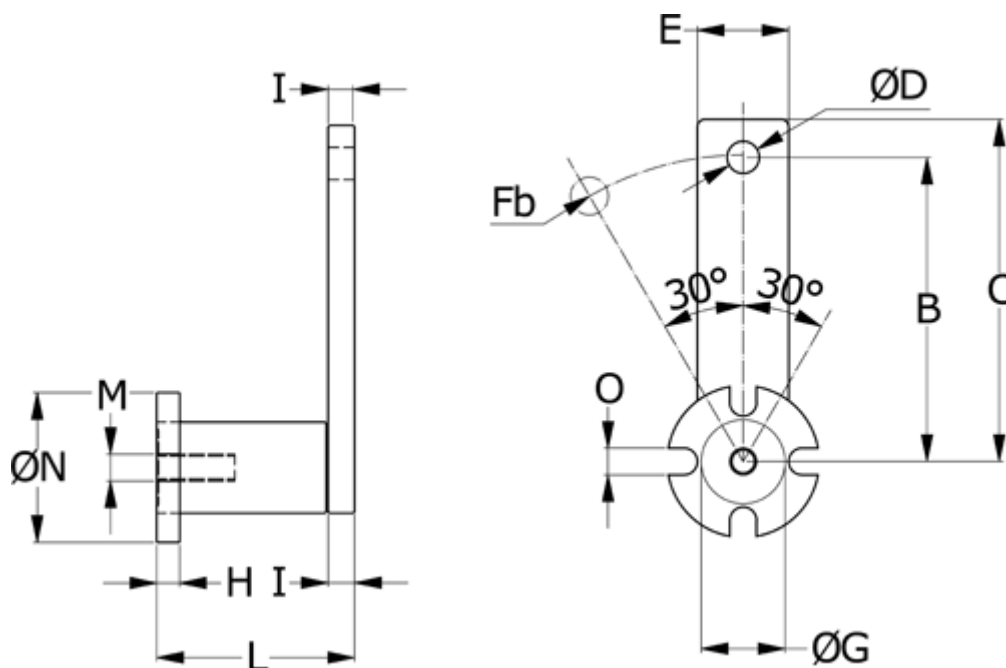

Varenummer: 670440

Beskrivelse: Strammearm type PX 40 plastik

Mål

B	= 130	O	= 11
C	= 155.0	ØD	= 12.5
E	= 50	ØG	= 48
Fb (N)	= 790	ØN	= 80
H	= 15		
I	= 10		
L	= 108		
M	= M12x40		